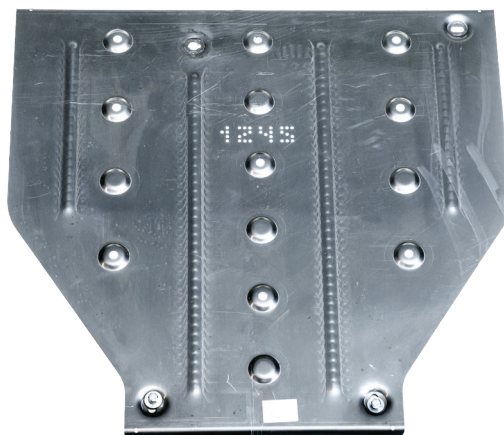

Комплектація авто
STD

ЗАХИСТ ДВИГУНА

M-3.1245-40-980

MG 4 EV Aluox кожух захисний
TM Kolchuga® ALuOX®

Комплектація авто
BCI

КАБЕЛІ ТА ЗАРЯДНІ СТАНЦІЇ ДЛЯ ЕЛЕКТРОМОБІЛЕЙ

M-11022BKBU050

Кабель заряджання EV Type 2-Type 2 3Ф / 5м / 16А / 11 кВт / синій